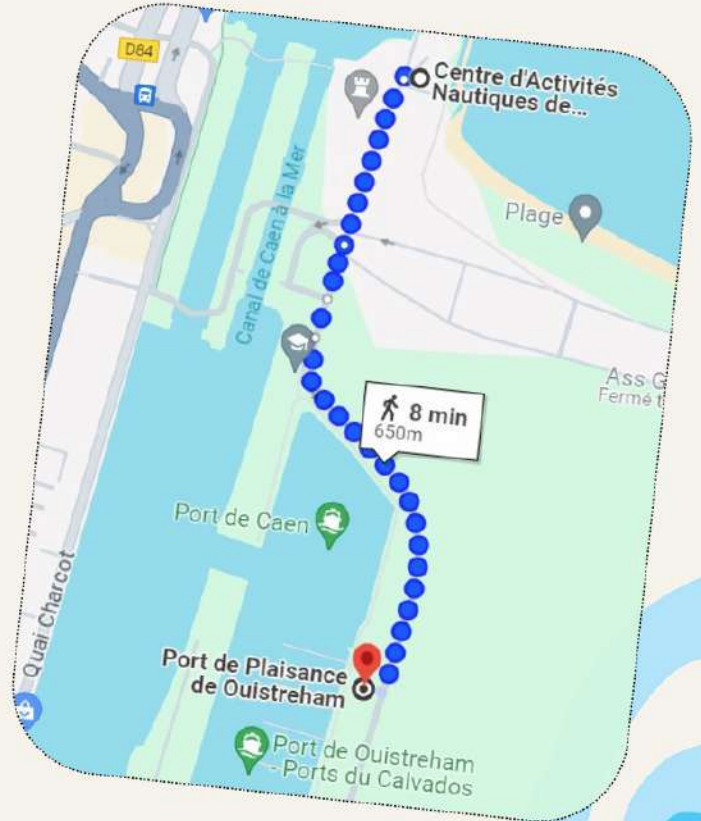

Nautisme Caen Ouistreham (N.C.O)

Exploitation des ports de plaisance de Caen et de Ouistreham
avec le soutien des équipes de la CCI Caen Normandie depuis le 1er janvier 2024

Où nous trouver ?

Jetée Paul-Emile Victor
14150 OUISTREHAM